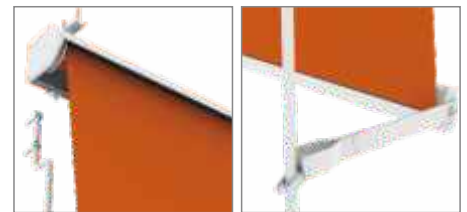

Size	Carton Size(CM)			Loading(PC)		
	L	W	H	20'	40'	4'0"HQ
150×210	161.5	15	14	630	1372	1568
180×210	191.5	15	14	518	1148	1312
210×210	221.5	15	14	462	980	1120
240×210	251.5	15	14	364	728	832